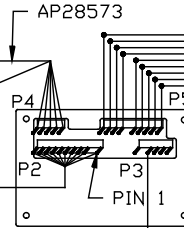

- P1 & P2
1. BLACK
 2. KEY PIN
 3. ORANGE
 4. BROWN
 5. RED
 6. PURPLE
 7. WHITE
 8. GREEN/BLACK
 9. NC
 10. YELLOW
 11. BLUE

- P5
1. WHT(W6235) GROUND
 2. BLK(W1000) LF WARN SW
 3. BLK(W2000) RF WARN SW
 4. BLK(W3000) RR WARN SW
 5. BLK(W4000) LR WARN SW
 6. KEY PIN
 7. BLK(W1200) LF PRESS SW
 8. BLK(W2200) RF PRESS SW
 9. BLK(W3200) RR PRESS SW
 10. BLK(W4200) LR PRESS SW

*** AP28578 INCLUDES:
AP28756 AND AP28573

AP1214

- P3
1. N/C
 2. N/C
 3. N/C
 4. BLK(W7699) WARN LIGHT/BUZZ
 5. KEY PIN
 6. N/C

TO GROUND STUD
ON CONTROL BOX.

- P4
1. REAR SENSE (ORANGE)
 2. RIGHT SIDE SENSE (GREEN)
 3. FRONT SENSE (BLACK)
 4. LEFT SIDE SENSE (YELLOW)
 5. GROUND (WHITE)