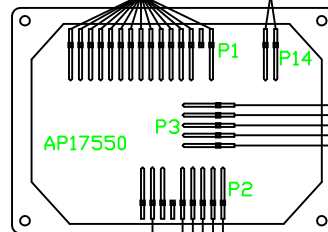

- P12, P1
 1) BLUE
 2) BROWN
 3) GRAY
 4) PURPLE
 5) BLACK/WHITE
 6) BLACK
 7) WHITE/BLACK
 8) WHITE
 9) ORANGE/BLACK
 10) ORANGE
 11) GREEN
 12) GREEN/BLACK
 13) RED/BLACK
 14) NC
 15) RED

- P15, P14
 1) YELLOW
 2) NC

AP19550

- P3
 1) FR SENSE
 2) LS SENSE
 3) REAR SENSE
 4) RS SENSE
 5) GND

- P2
 1) BLK #4000
 2) BLK #3000
 3) BLK #2000
 4) BLK #1000
 5) WHT #6235
 6) KEY
 7) NC
 8) BLK #7699
 9) NC

AP6800

- WHITE
 YELLOW
 BLACK
 GREEN
 RED

AP20395

AP19551

BATT.

SW. BATT.

GND

ROOM INTERRUPT

ROOM INTERRUPT

RE PUMP RELAY