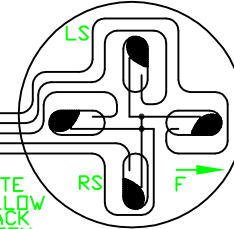

- P12, P1
 1) BLUE
 2) BROWN
 3) GRAY
 4) PURPLE
 5) BLACK/WHITE
 6) BLACK
 7) WHITE/BLACK
 8) WHITE
 9) ORANGE/BLACK
 10) ORANGE
 11) GREEN
 12) GREEN/BLACK
 13) RED/BLACK
 14) NC
 15) RED

- P15, P14
 1) YELLOW
 2) NC

AP19550

- P3
 1) FR SENSE
 2) LS SENSE
 3) REAR SENSE
 4) RS SENSE
 5) GND

- P2
 1) BLK #4000
 2) BLK #3000
 3) BLK #2000
 4) BLK #1000
 5) WHT #6235
 6) KEY
 7) NC
 8) BLK #7699
 9) NC

AP6800

- WHITE
 YELLOW
 BLACK
 GREEN
 RED

AP20395

AP19551

BATT.

SW. BATT.

GND

ROOM INTERRUPT

ROOM INTERRUPT

RE PUMP RELAY