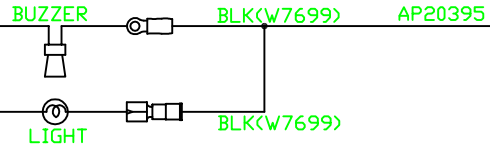

- P12, P1
 1) BLUE
 2) BROWN
 3) GRAY
 4) PURPLE
 5) BLACK/WHITE
 6) BLACK
 7) WHITE/BLACK
 8) WHITE
 9) ORANGE/BLACK
 10) ORANGE
 11) GREEN
 12) GREEN/BLACK
 13) RED/BLACK
 14) NC
 15) RED

- P15, P14
 1) YELLOW
 2) NC

AP19550

- P3
 1) FR SENSE
 2) LS SENSE
 3) REAR SENSE
 4) RS SENSE
 5) GND

- P2
 1) BLK #4000
 2) BLK #3000
 3) BLK #2000
 4) BLK #1000
 5) WHT #6235
 6) KEY
 7) NC
 8) BLK #7699
 9) NC

AP6800

- WHITE
 YELLOW
 BLACK
 GREEN
 RED

AP20395

AP19551

BATT.

SW. BATT.

GND

ROOM INTERRUPT

ROOM INTERRUPT

RE PUMP RELAY