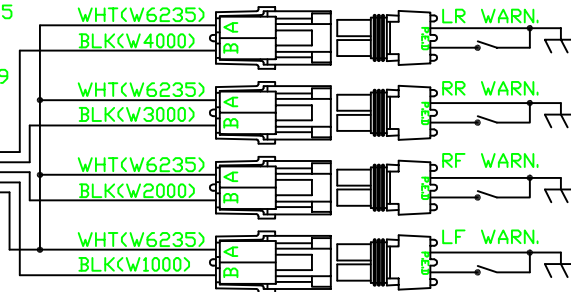

- P12, P1
 1) BLUE
 2) BROWN
 3) GRAY
 4) PURPLE
 5) BLACK/WHITE
 6) BLACK
 7) WHITE/BLACK
 8) WHITE
 9) ORANGE/BLACK
 10) ORANGE
 11) GREEN
 12) GREEN/BLACK
 13) RED/BLACK
 14) NC
 15) RED

- P15, P14
 1) YELLOW
 2) NC

AP19550

- P3
 1) FR SENSE
 2) LS SENSE
 3) REAR SENSE
 4) RS SENSE
 5) GND

- P2
 1) BLK #4000
 2) BLK #3000
 3) BLK #2000
 4) BLK #1000
 5) WHT #6235
 6) KEY
 7) NC
 8) BLK #7699
 9) NC

AP6800

- WHITE
 YELLOW
 BLACK
 GREEN
 RED

AP20395

AP19551

BATT.

SW. BATT.

GND

ROOM INTERRUPT

ROOM INTERRUPT

RE PUMP RELAY